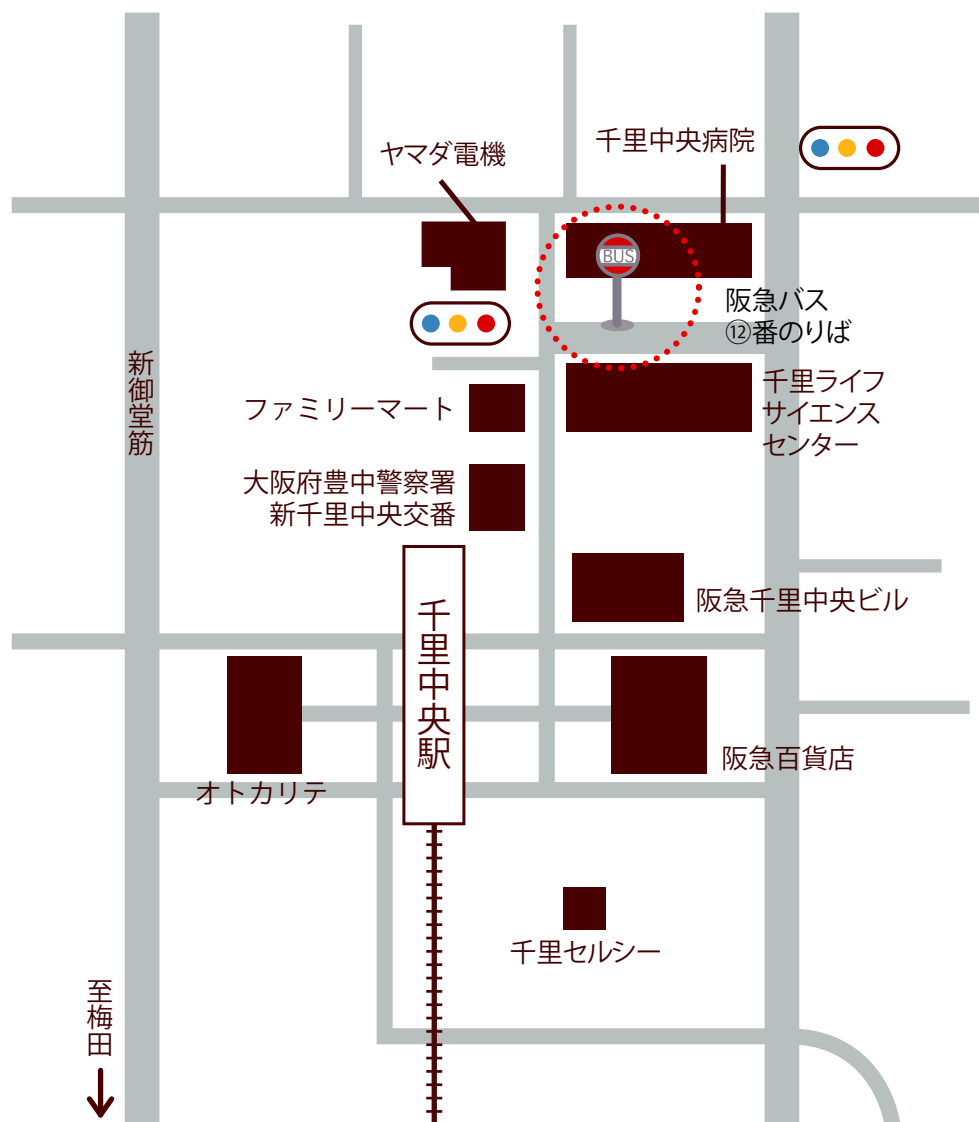

御堂筋線千里中央駅 バス停MAP

千里中央駅からバスで約10分

地下鉄御堂筋線「千里中央」駅北側出口から阪急バス
(12番のりば・175系統)を利用し、「金蘭会学園前」下車。

〒565-0873 大阪府吹田市藤白台5-25-1

TEL : 06-6872-0673 (代)

FAX : 06-6872-7309