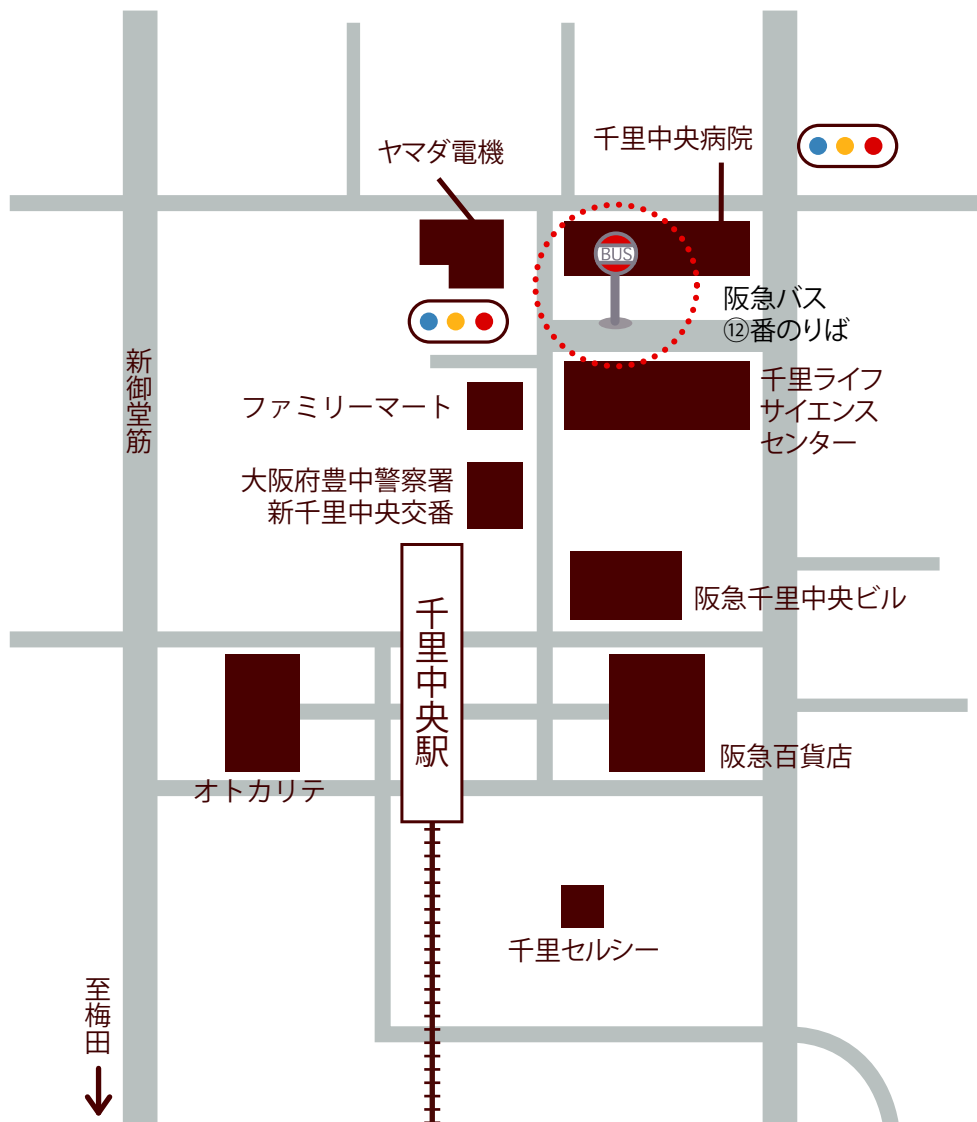

御堂筋線千里中央駅 バス停MAP

千里中央駅からバスで約10分

地下鉄御堂筋線「千里中央」駅北側出口から阪急バス  
(12番のりば・175系統)を利用し、「金蘭会学園前」下車。

〒565-0873 大阪府吹田市藤白台5-25-1  
TEL : 06-6872-0673 (代)  
FAX : 06-6872-7309